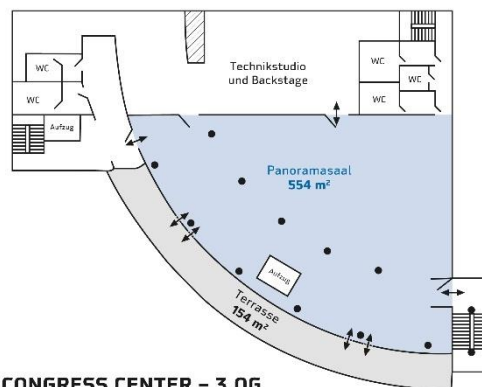

CONGRESS CENTER - 3.0G

Preis auf Anfrage
Preis auf Anfrage

Preis auf Anfrage
150,00 € pauschal
250,00 € pro Tag
250,00 € pro Tag

Preis auf Anfrage
Preis auf Anfrage
Preis auf Anfrage
149,00 € Stück / Tag
294,00 € Stück / Tag
46,00 € Stück / Tag