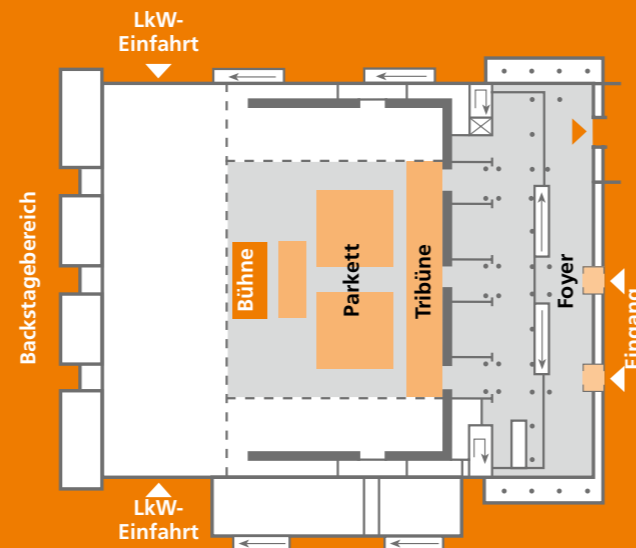

Halle 1 (Teilung Mitte/Seiten)