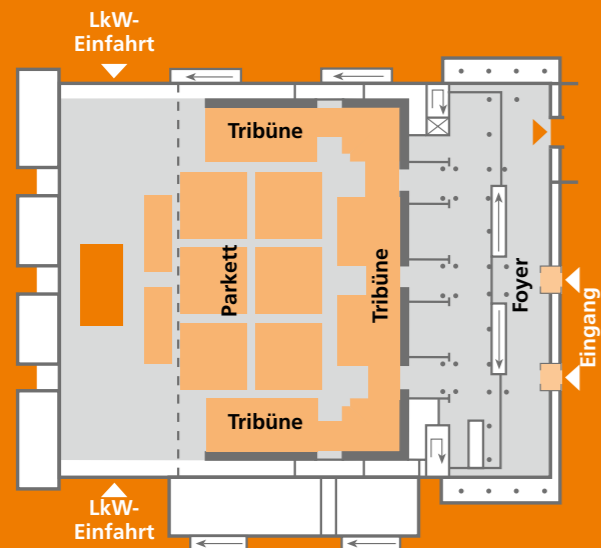

Halle 1 (Congresshalle) – Kapazitäten

Raum	Teilung	m² brutto	Sitzplätze			Besonderheiten
			Reihe mit Tribüne	Parlament mit Tribüne	Gala ohne Tribüne	
Halle 1 (Congresshalle)	gesamt	5.600	5.172	2.948	1.000	stützenfrei / mobile Tribünen / 4 Tore / Deckenlast 40 t / Backstagebereich mit Garderoben / sanitäre Anlagen
	Mitte	3.400	3.606	2.020	776	
	Mitte / Seiten	2.200	2.352	1.576	544	
Halle 1 (Foyer)		2.500				

Halle 1