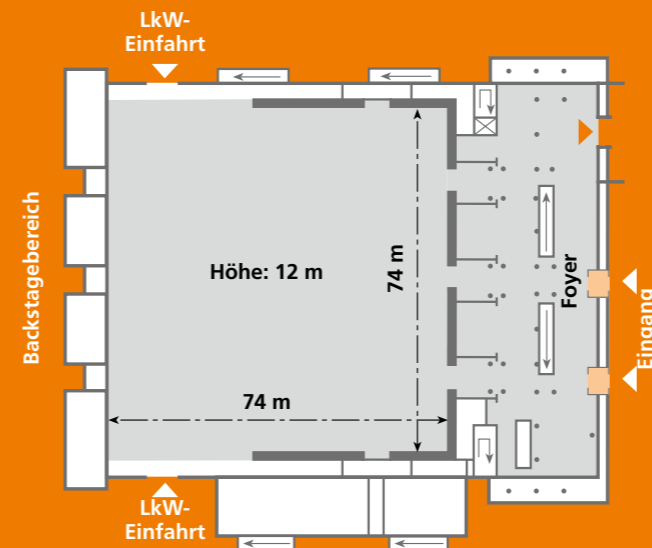

Halle 1 (Maße)