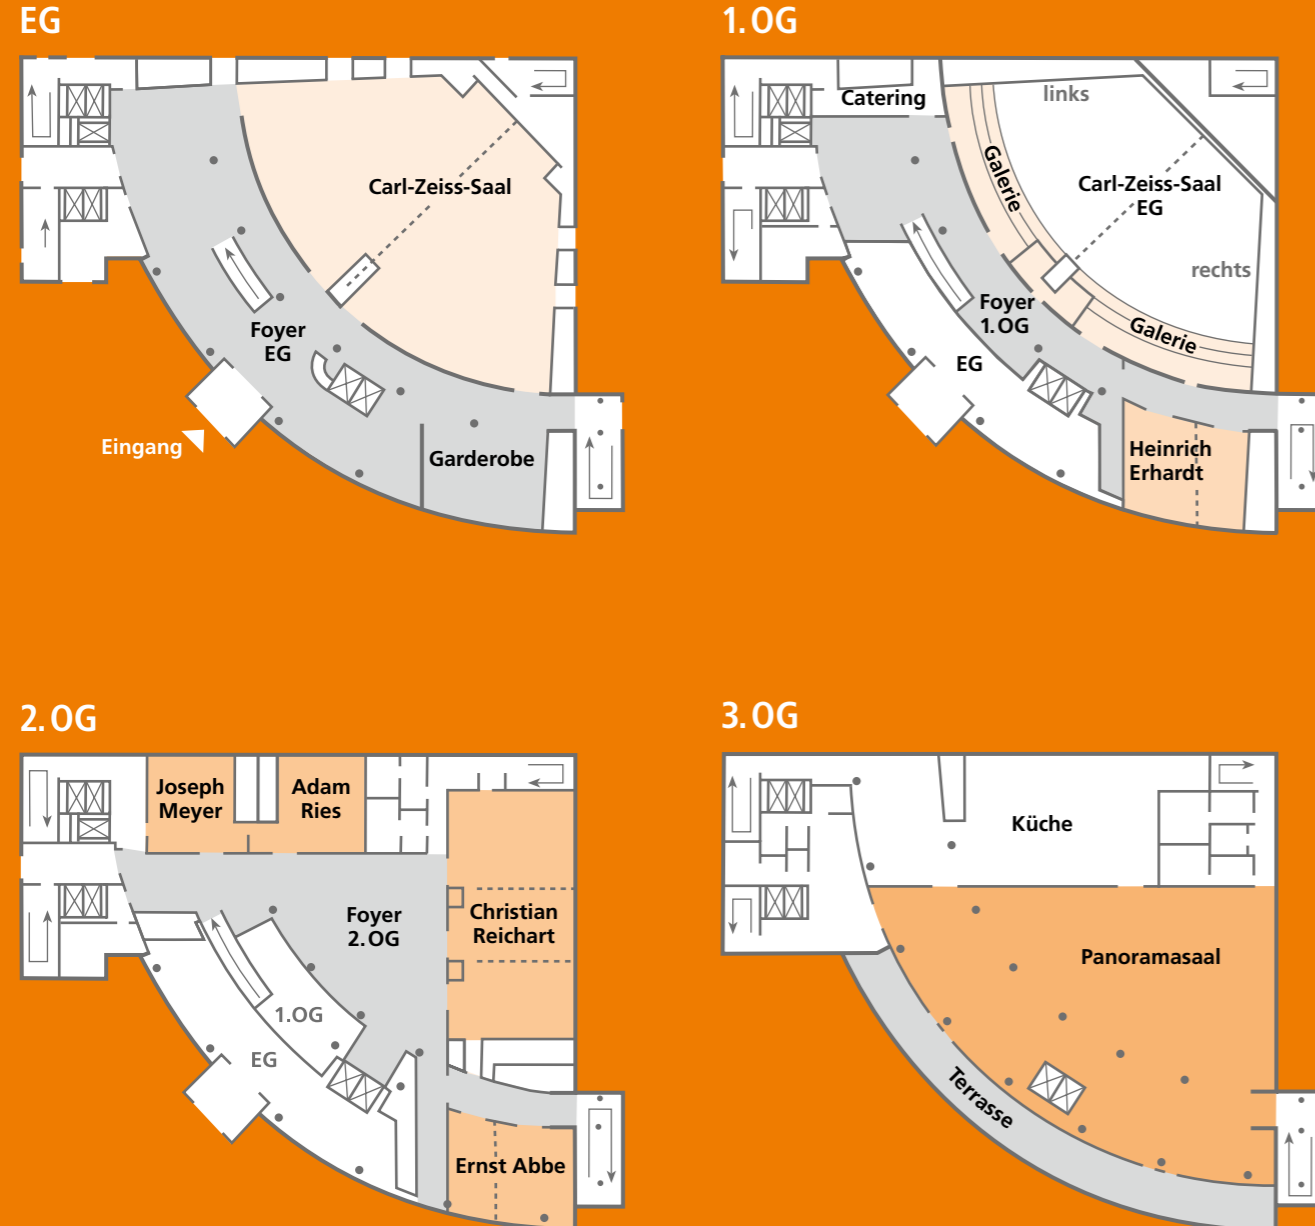

... der Ihnen Zeit
für das Wesentliche lässt.

CongressCenter – Raumübersicht

CongressCenter – Raumübersicht / Kapazitäten

Tagungsraum	Lage	m ²	Sitzplätze		
			Reihe	Parlament	Gala
Carl-Zeiss-Saal (mit Galerie)	EG	585	726	358	248
rechter Raum	EG	292	335	174	120
linker Raum	EG	292	364	176	120
H. Erhardt	1.OG	83	96	62	48
H. Erhardt rechts	1.OG	50	53	32	
H. Erhardt links	1.OG	32	30	22	
J. Meyer	2.OG	56	53	30	32
A. Ries	2.OG	69	55	40	32
E. Abbe	2.OG	80	86	52	48
E. Abbe rechts	2.OG	30	25	10	
E. Abbe links	2.OG	50	58	30	
Ch. Reichart	2.OG	223	231	144	120
Ch. Reichart links	2.OG	85	88	50	48
Ch. Reichart mitte	2.OG	60	64	40	24
Ch. Reichart rechts	2.OG	78	56	36	32
Panoramasaal	3.OG	554	380	282	272
Foyerfläche für Ausstellung	EG bis 2.OG	700			
Tagungsbüro und Räume Foyer Servicecenter		250			

Hotelkapazitäten | Erfurt: über 2.000 Betten | Weimar: über 1.500 Betten

Halle 1 (Congresshalle) – Kapazitäten

Raum	Teilung	m² brutto	Sitzplätze			Besonderheiten
			Reihe mit Tribüne	Parlament mit Tribüne	Gala ohne Tribüne	
Halle 1 (Congresshalle)	gesamt	5.600	5.172	2.948	1.000	stützenfrei / mobile Tribünen / 4 Tore / Deckenlast 40 t / Backstagebereich mit Garderoben / sanitäre Anlagen
	Mitte	3.400	3.606	2.020	776	
	Mitte / Seiten	2.200	2.352	1.576	544	
Halle 1 (Foyer)		2.500				