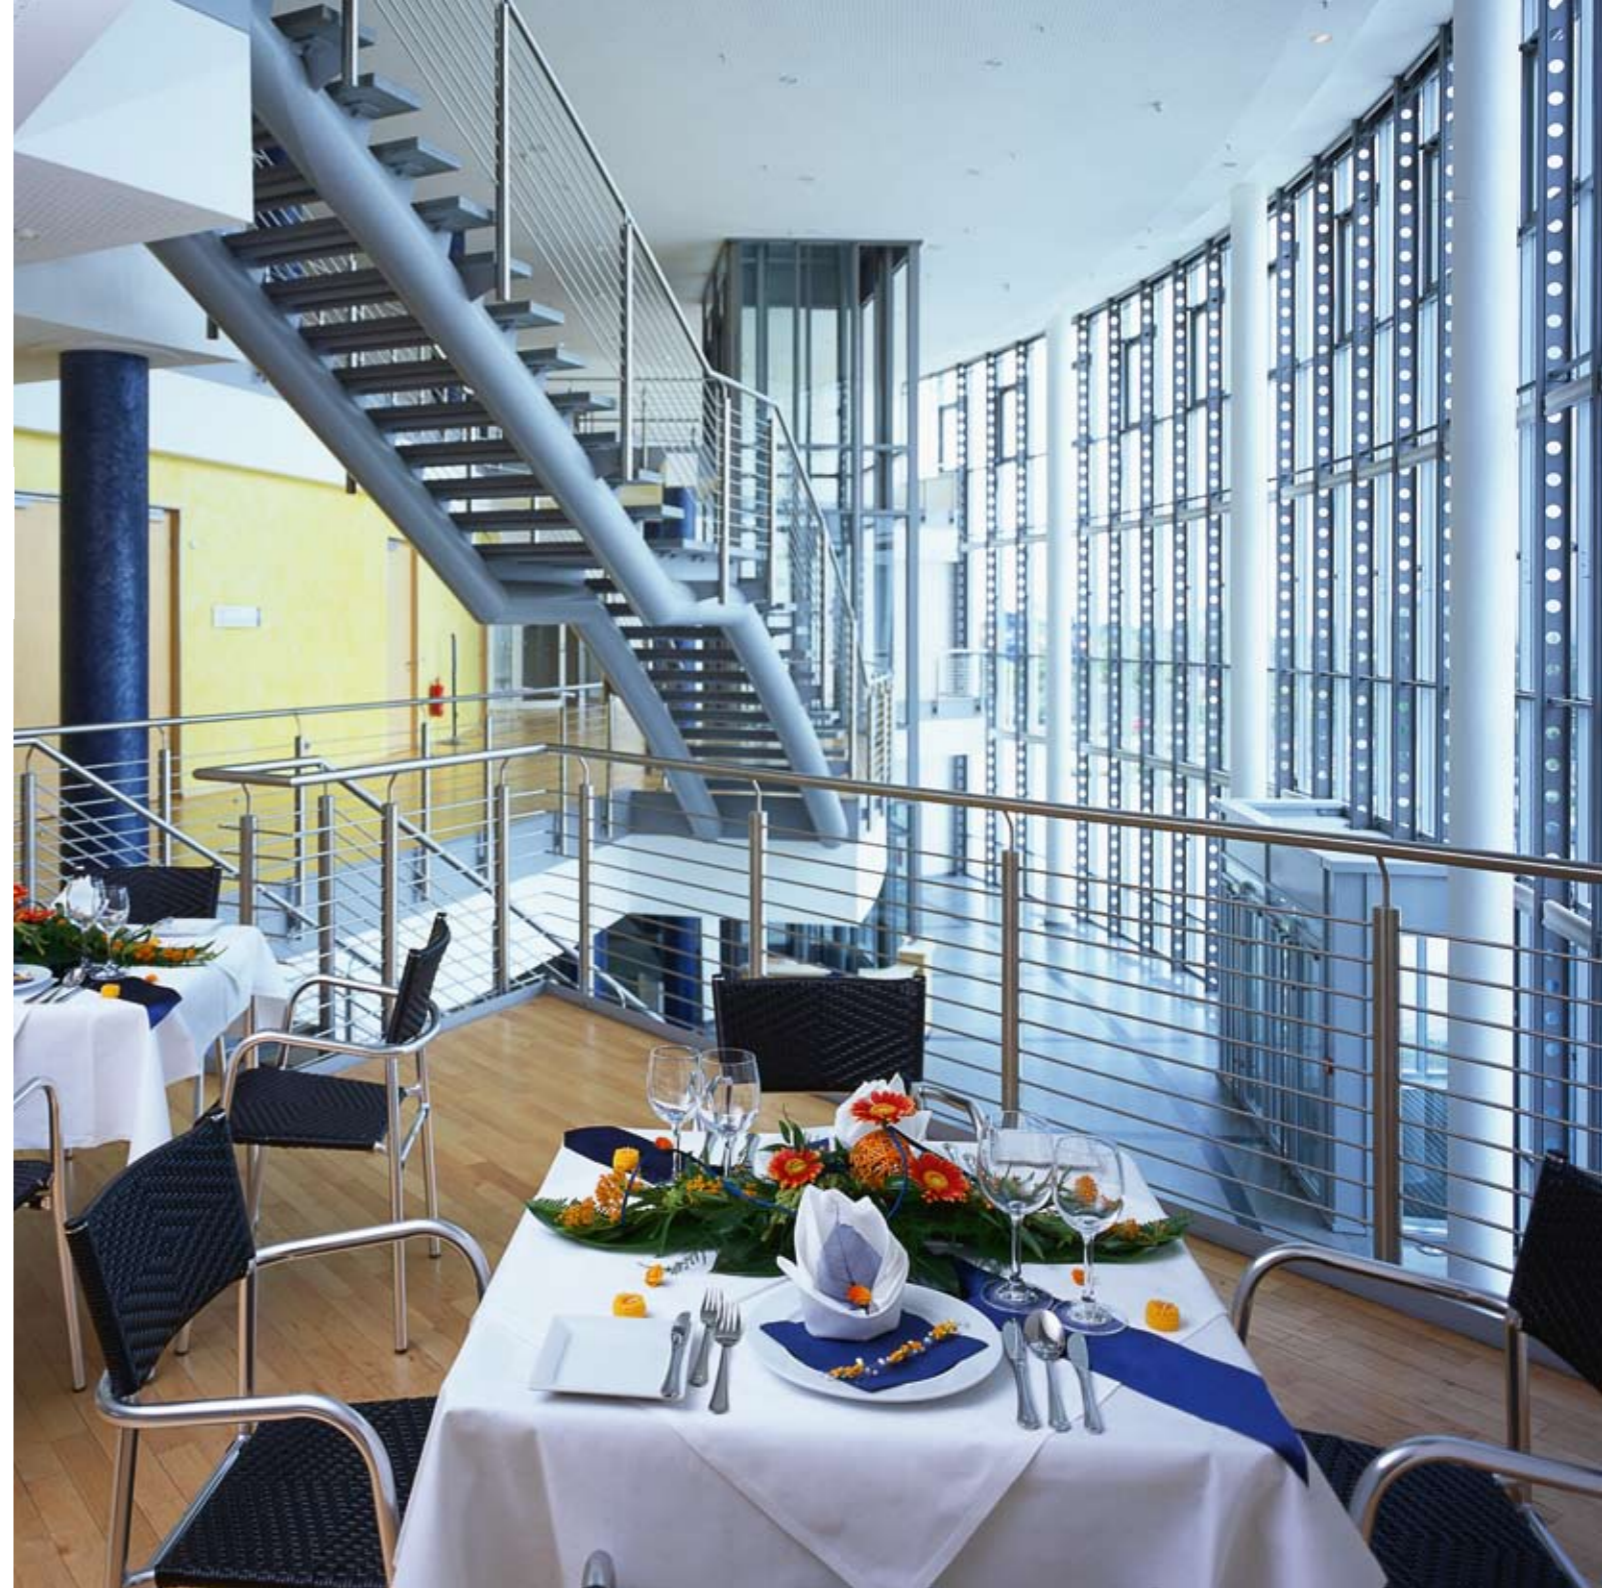

Genuss- Arrangements

Schenken Sie Ihren Wünschen Großzügigkeit. Auf allen Etagen des CongressCenters Erfurt schaffen weitläufige Foyers ein transparentes Tageslichtambiente mit viel Raum für kleinere Ausstellungen, Besucherservice und Catering.

Genussreiche Pausenarrangements lassen sich in der Küche im Panoramasaal mit modernstem Techniquequipment und ohne großen Logistik- und Transportaufwand zaubern. Ihre Cateringdienstleister können die verschiedensten Menüs vor Ort frisch zubereiten.