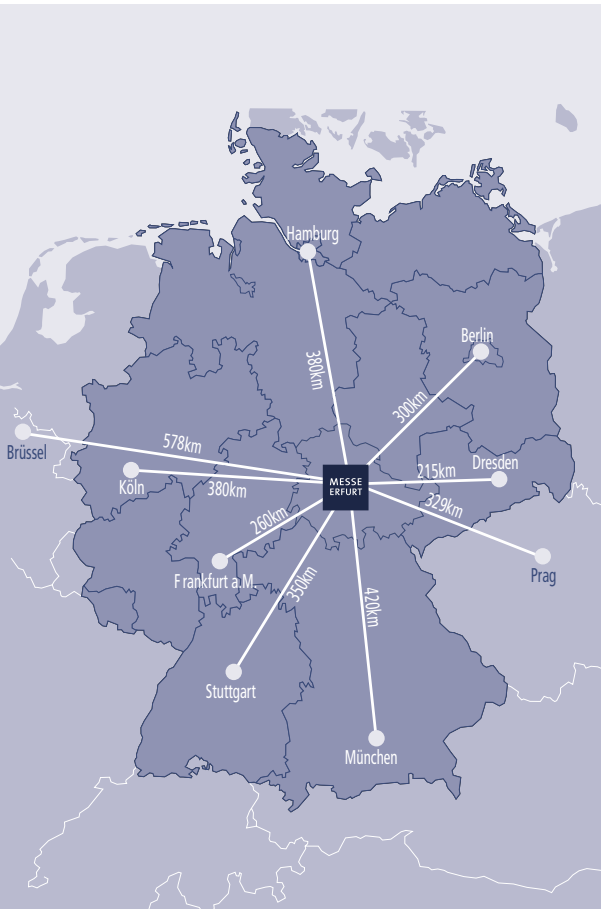

Bestens ankommen