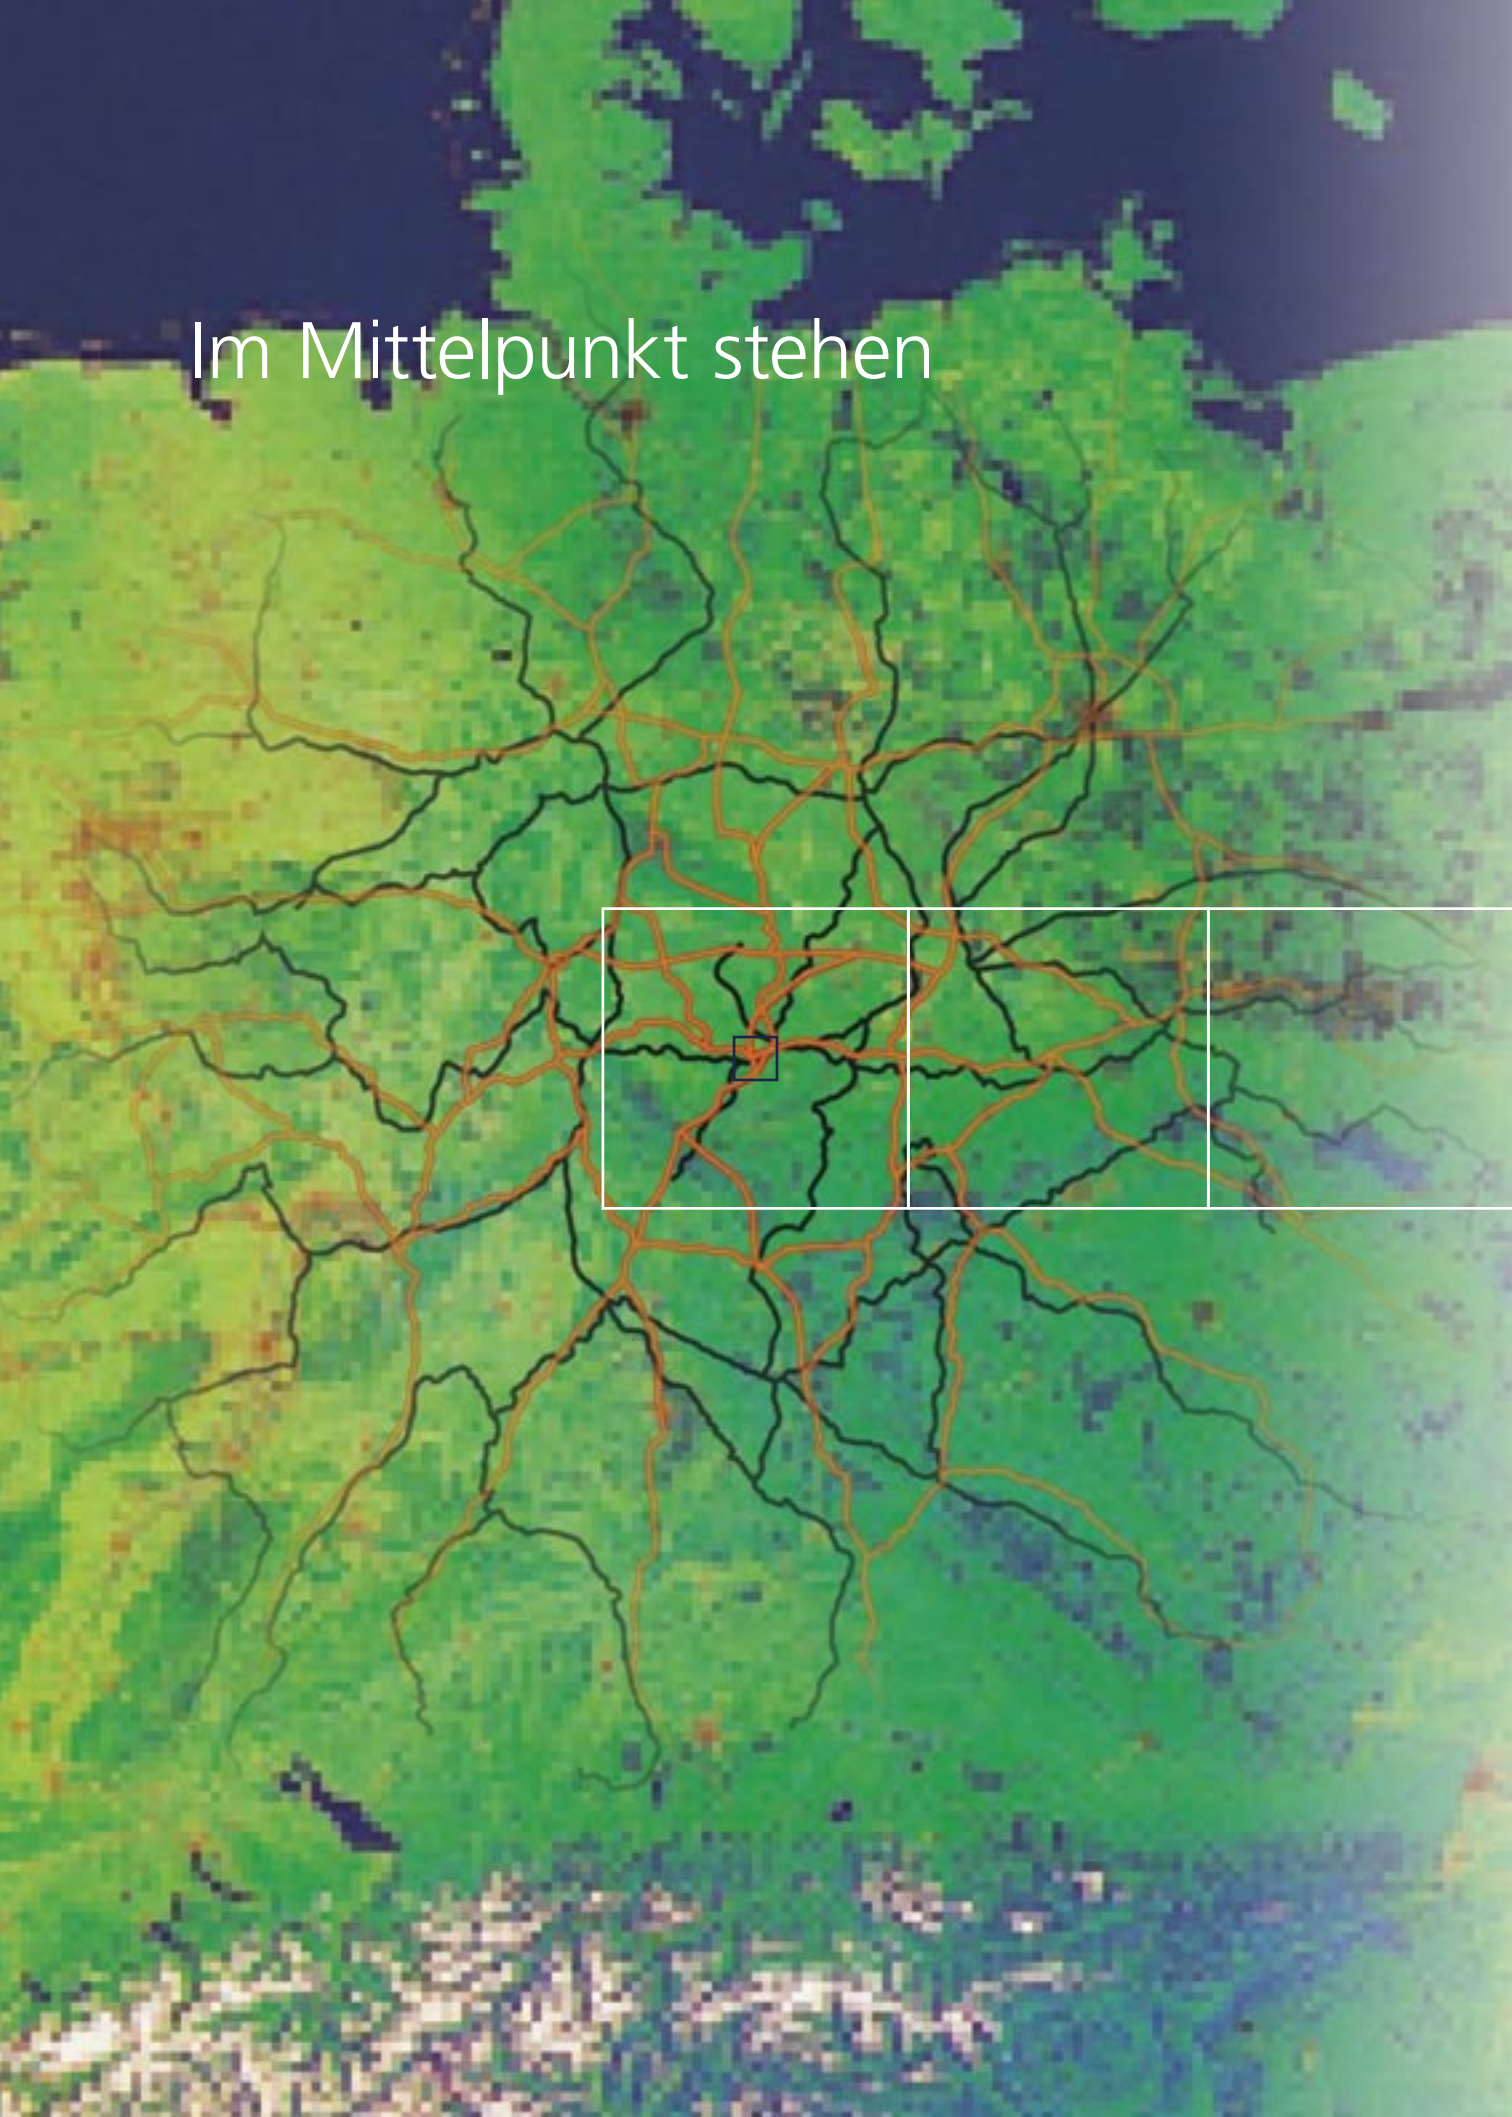

MESSE
ERFURT

Sympathisch zentral!

Im Mittelpunkt stehen

Sympathisch zentral

Zentral und vielseitig – mit Flair und Tradition bietet die Landeshauptstadt Erfurt die geeignete Kulisse für Ihr Vorhaben. Innovative Entwicklungskonzepte, anerkannte Wissenschafts- und Forschungseinrichtungen und Zentren der Hightech-Industrie bilden den Hintergrund für erfolgreiche Fachveranstaltungen. Genau hier, am Schnittpunkt wichtiger Verkehrswege wie der A4/A71, finden

MESSE ERFURT

Sie die zentrale Stelle für neue Märkte mit überregionalem Einzugsgebiet.

Angenehm variabel

Die Messe Erfurt liefert den kompakten Standort für Messen und Ausstellungen, Kongresse

und Tagungen sowie Events und Konzerte. Veranstalter, Aussteller und Besucher schätzen gleichermaßen die hohe Funktionalität der Hallen und Tagungsräume, die kurzen Wege sowie die angenehme, helle und großzügige Atmosphäre.

Schnell erreichbar

Von allen wichtigen Städten Deutschlands ist Erfurt schnell und einfach zu erreichen. In jeweils 10 Minuten sind Sie dann im Messezentrum – vom Flughafen Erfurt, von der Autobahn oder vom Stadtzentrum mit seinem ICE-Anschluss.