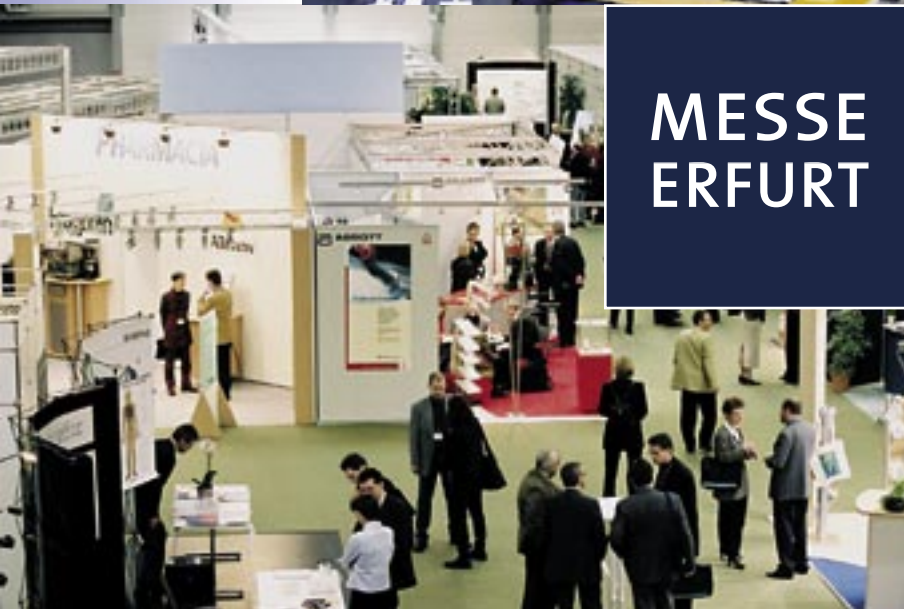

Dreifach Erfolg versprechend

Ausstellen, tagen, unterhalten

Im Rahmen dieser drei Geschäftsfelder wird das Messezentrum Erfurt in unterschiedlichen Kooperationsmodellen für Gast-, Eigen- und Partnerveranstaltungen genutzt. Dafür stehen drei Messehallen, das CongressCenter und die Freiflächen zur Verfügung.

Messen und Ausstellungen

Die zeitgemäß - funktionalen Messehallen mit insgesamt 24.550 m² und das Freigelände mit 21.600 m² Ausstellungsfläche schaffen viel Raum für Fach- und Verbrauchermessen. Die geeignete Infrastruktur von Ausstellerparkplätzen über Organisationsbüros bis hin zu Zufahrten für reibungslosen Auf- und Abbau wird durch kompetenten Service ergänzt. Hinzu kommt: Das Nutzen-

Kostenverhältnis der Region hebt sich wohltuend von anderen Standorten ab.

Kongresse und Tagungen

Beste Voraussetzungen für Kongresse mit Fachausstellungen,

Tagungen, Empfänge und Abendveranstaltungen bietet das MesseCongressCenter. Dort finden in den sieben teilbaren Räumen mit Tageslicht über 1.600 Personen, in der Mehrzweckhalle sogar bis zu 5.200 Personen Platz. Dazu gibt es in den großzügigen Foyers viel Platz für Besucherservice.